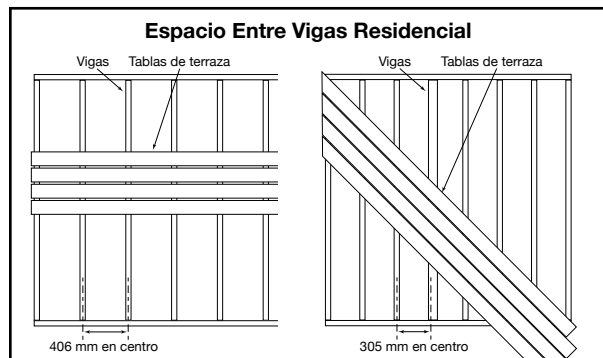

RANURAS (GV)

- Acepta sujetadores ocultos Fiberon®
- Superficies libres de sujetadores son lisas y no tienen marcas

SIN RANURA (SE)

- Utilice tornillos tradicionales para material compuesto para ajustar
- Utilice con todas las escaleras y accesorios

VERANDA

Terrazas de material compuesto

- No requiere tinte, aceites ni pintura anualmente
- Dos superficies para utilizar para disminuir material gastado
- Resistente a termitas, astillas y a pudrirse
- Disponible en cuatro colores naturales
- Disponible sin ranuras y con ranuras
- Respaldo por una garantía limitado de 15 años