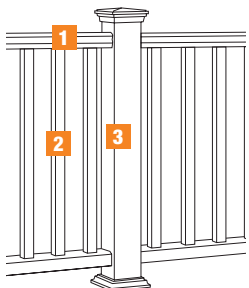

Disponible en estos cuatro colores:

Gray

Cascade Redwood

Cedar

Tuscan Walnut

COMO ESCOGER SU RIEL DE MATERIAL COMPUESTO VERANDA

- 1 Escoja entre rieles de PVC o de color que combina o mezcle entre ambos estilos
- 2 Escoja los colores de balaustre y materiales
- 3 Escoja el juego de manga para poste, tapa y base de poste

Cuantos balaustres de PVC necesito para mi proyecto de riel?

Sección de línea de 6 pies requiere= 13
Sección de línea de 8 pies requiere= 18
Sección de escalera de 6 pies requiere= 11

Cuantos balaustres de color que combina necesito para mi proyecto de riel?

Sección de línea de 6 pies requiere= 15
Sección de escalera de 6 pies requiere= 13

Perfil de Riel para PVC

Riel Superior

Riel Inferior

Perfil de Riel de Color que Combina

Riel Superior

Riel Inferior/Sub Riel