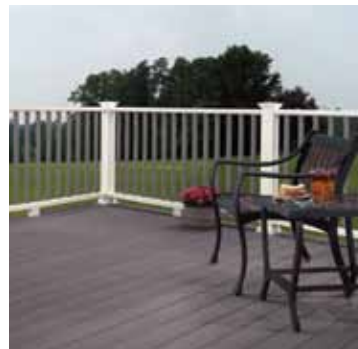

Perfil de Riel de Color que Combina

Intercambie colores de riel, poste y balaustre para un diseño a su gusto. **NOTA:** Balaustres de color que combinan caben dentro de las rieles de PVC. Balaustres de PVC no pueden ser utilizados con rieles de color que combina